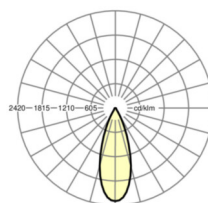

параметры

номер заказа	19105504024
код EAN	4020863388738
номер таможенного тарифа	94051190
Знак прохождения контроля	IP 20, класс защиты I, F, HACCP DIN10500/Food/IFS-пригодность для применения/BRC, Indoor, CE
Степень ударопрочности IK	IK03 (10°C bis 25°C)
Температура окружения	ta 10°C в 25°C
Гарантийный срок	5 лет

электротехника

Балласт	Электронный драйвер (2 штуки)
Мощность системы	69W
сетевое напряжение	230V/50Hz
автоматический предохранитель (пусковой ток)	11 штук/B10, 17 штук/B16, 18 штук/C10, 29 штук/C16
класс энергосбережения/Источник света	C

Оптика

Оснастка	LED, цветопередача/оттенок света CRI ≥ 80 / 3000K
Допуск для координаты цветности (MacAdam)	3SDCM
Номинальный световой поток	7645lm
Срок службы LED	50000h L80/B10 (Tq 25°C)
светоотдача светильников	110lm/W
UGR поп./вдоль	25.3 / 25.3

DEEP-LINK

<https://www.regiolux.de/ru/article/19105504024>

Ссылка	LED 7600lm 830
ηLB	100 %
Φ ↓/↑	100 % / 0 %
UGR поп./вдоль	25.3 / 25.3