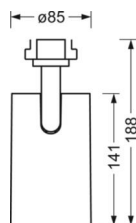

DEEP-LINK

<https://www.regiolux.de/ru/article/19105504024>

Ссылка	LED 7600lm 830
ηLB	100 %
Φ ↓/↑	100 % / 0 %
UGR поп./вдоль	25.3 / 25.3

Механика

цвет корпуса	черный RAL 9005
размеры (LxWxH/DxH)	765mm x 55mm x 201mm
вес (нетто)	2.5kg
Область разворота в плоскости и пространстве (x/y/z)	+ 90° / 0° / 335°
Вид монтажа	сборка трековых систем, Потолочная световая конструкция, Структура подвесного светильника

размеры

L	765 mm	Длина
B	55 mm	Ширина
H	201 mm	Высота