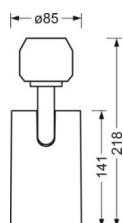

DEEP-LINK

<https://www.regiolux.de/ru/article/19105504024>

Ссылка	LED 7600lm 830
ηLB	100 %
Φ ↓/↑	100 % / 0 %
UGR поп./вдоль	25.3 / 25.3

Механика

цвет корпуса	черный RAL 9005
размеры (LxWxH/DxH)	765mm x 55mm x 201mm
вес (нетто)	2.5kg
Область разворота в плоскости и пространстве (x/y/z)	+ 90° / 0° / 335°
Вид монтажа	сборка трековых систем, Потолочная световая конструкция, Структура подвесного светильника

размеры

L	765 mm	Длина
B	55 mm	Ширина
H	201 mm	Высота